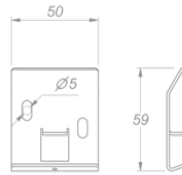

Eclairage
Novy Wall 125
Mineral Black

EAN 5414425253951

Fonctions et spécificités

- Commande Gesture Control

Dimensions

- Dimensions du produit (LxPxH) (mm) 1237 x 31 x 80
- Hauteur de montage minimale au-dessus du plan de travail (mm) 450

Caractéristiques techniques

- Puissance Maximale (W) 53
- Courant électrique (V) 100-240
- Fréquence (Hz) 50-60
- Consommation en mode standby (Ps) (W) 0
- Poids net (kg) 2
- Classe de sécurité II

A (1:2)